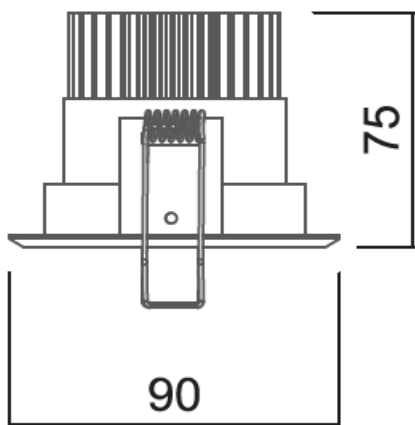

SKY R 85

silver

white

В светильниках SKY R 85 применяются светодиоды последнего поколения компании CREE (USA), обеспечивающие высокую цветопередачу, экономичность и световой поток (730 Lm-3000K, 730 Lm-4000K), сопоставимый с галогенной лампой мощностью 50 ватт. Корпус светильника окрашен порошковой краской, изготовлен из литого алюминия, обеспечивающего небольшой вес и долгий срок использования. Оптическая часть состоит из фасетчатого V.M. рефлектора с металлическим напылением и сверхтонкого закаленного защитного стекла с опорным кольцом, обеспечивает минимальные потери светового потока. Пассивная система охлаждения полноценно обеспечивает оптимальную работу LED модуля. Возможность регулирования направления светового пучка в горизонтальной плоскости - 355°. Светильник SKY R 85 рекомендуется для декоративного освещения торговых площадей, музеев, салонов.

*Мощность LED/светильника: 7W/8,8W**

Напряжение: AC 100-240 V

Класс защиты : III

Блок питания (драйвер): Eaglerise 200 mA

Источник света: светодиодный модуль CREE CXA-1507

Цоколь: ceramic PCB

*Световой поток (min): 590-670Lm**

Индекс цветопередачи CRI: 85

*Угол формирования светового пучка: 38° **

Степень защиты: IP 20

Тип монтажа: встраиваемый в потолок

Габариты: 90x75 мм

Врезное отверстие: 80 мм

Вес: 0,25 кг

* - данные величины основаны на результатах испытания светильников